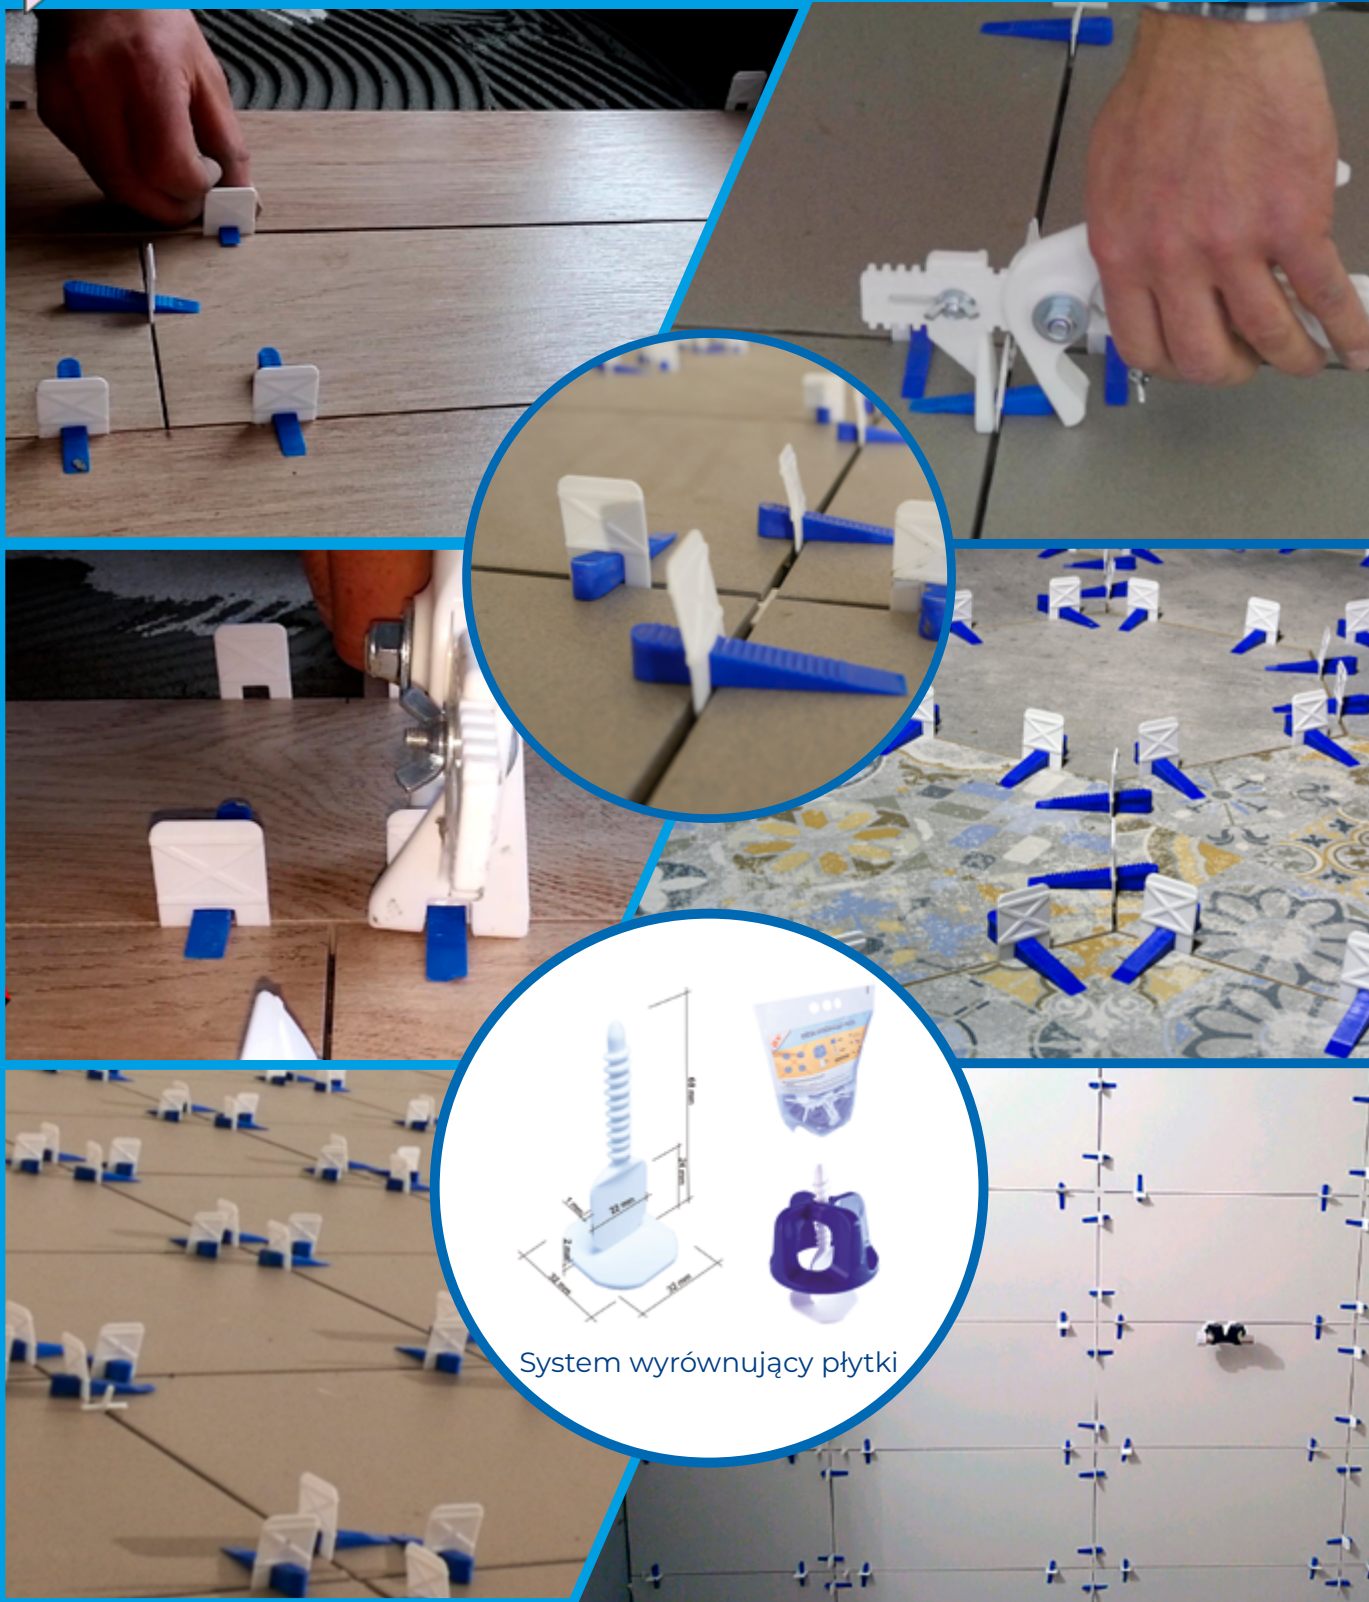

# SYSTEM WYRÓWNUJĄCY PŁYTKI

System wyrównujący płytki

Producent systemu wyrównującego płytki, krzyżyków, klinów i tetek do układania glazury i terakoty

A.S. PPUH

ul. Orzeszkowej 4, 05-816 Reguły

tel./faks 22 723 46 74 , [www.as-krzyzyki.pl](http://www.as-krzyzyki.pl), e-mail: [as@as-krzyzyki.pl](mailto:as@as-krzyzyki.pl)